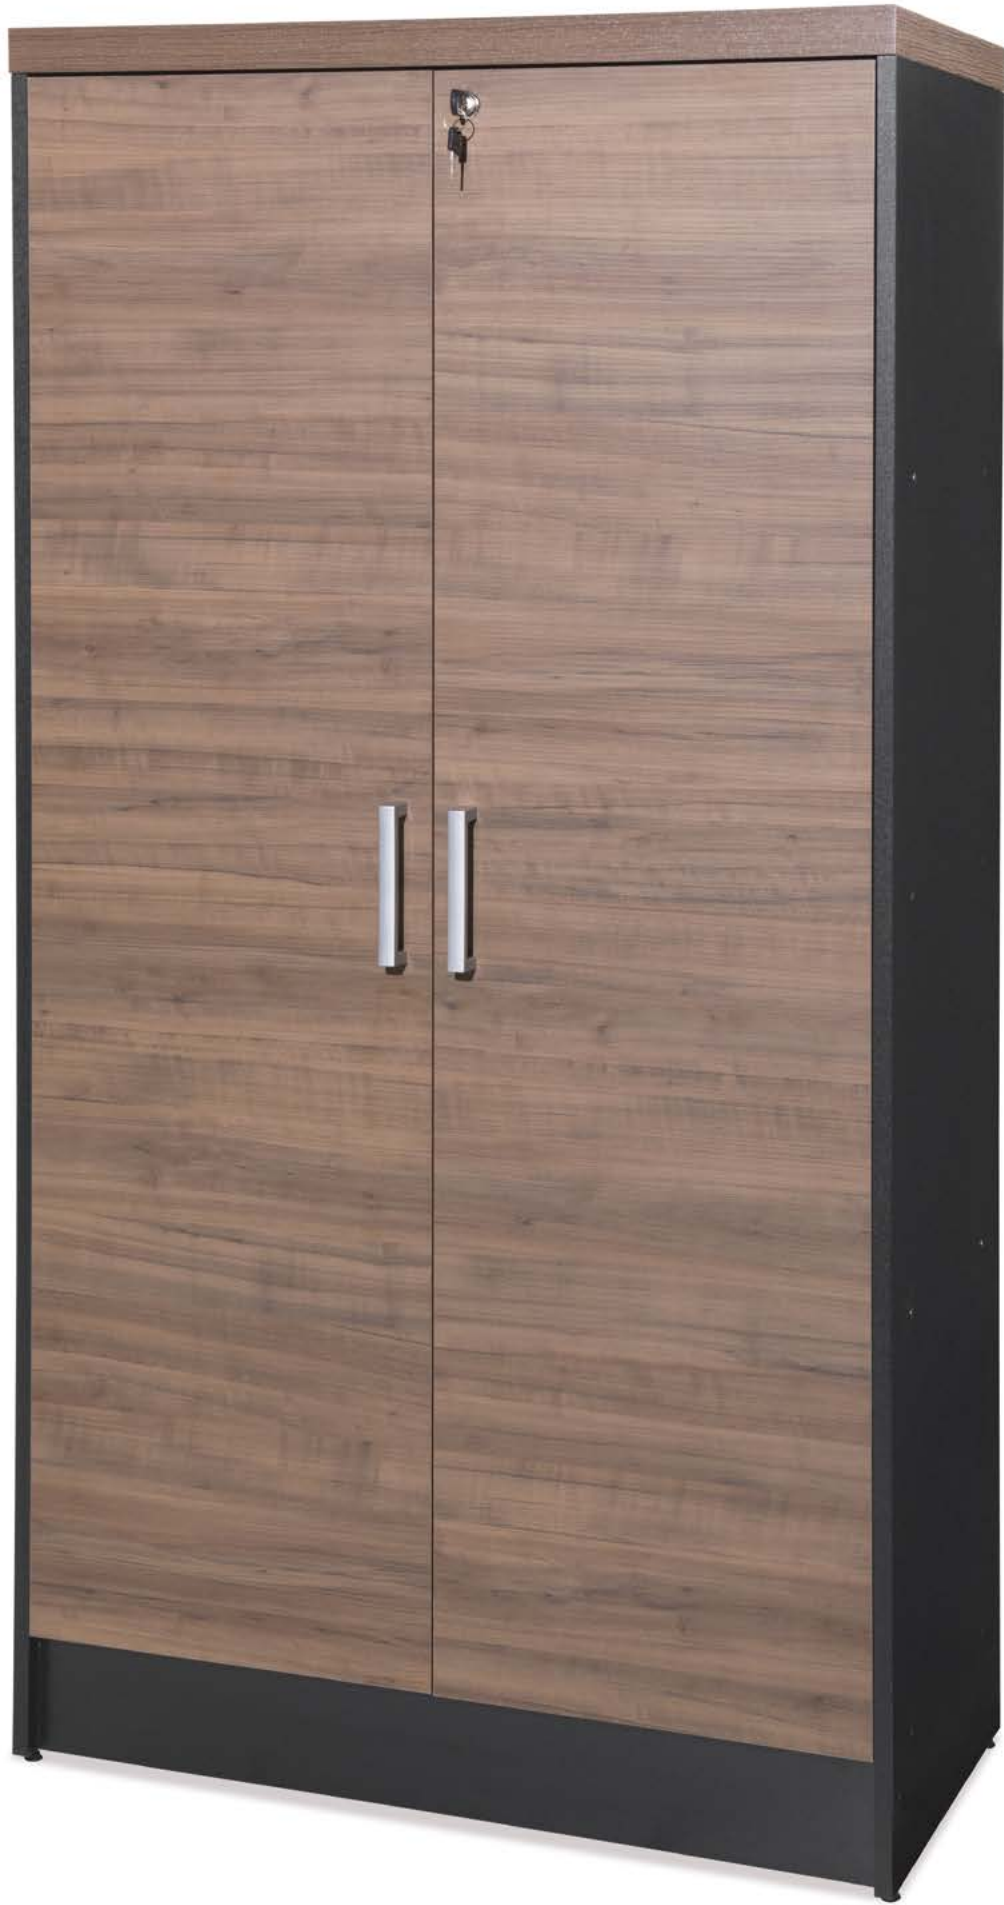

ESTANTE ABERTA:

Portas de abrir, 3
prateleiras c/ chave

CÓD: 05.02.8043

<u>comp.</u>	<u>prof.</u>	<u>altura</u>
800mm	400mm	1590mm

LINHA DELTA ESPECIAL

Base e laterais de 15mm, fundo de 6mm e
tampo de 40mm de espessura