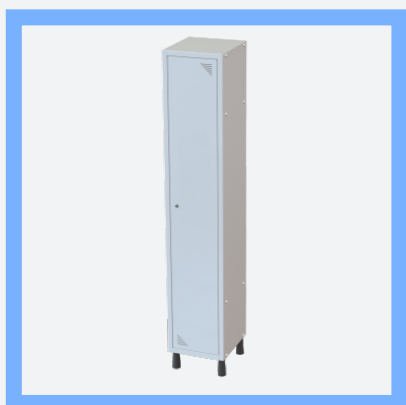

LINHA ROUPEIROS

Linha completa de roupeiros, Vvárias opções de configuração, vendidos desmontados para facilitar o transporte e o armazenamento, sem comprometer a qualidade e a praticidade na montagem

---

ROUPEIRO 1 VÃO 1 PORTA
Dimensões: 1980x360x400