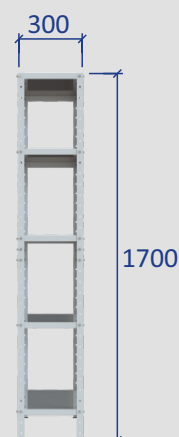

NOVIDADE! ESTANTE COM COLUNA DUPLA

Tudo dentro de uma caixa, as prateleiras e as colunas vão todas dentro da mesma caixa. São 5 prateleiras e 8 colunas, que emendadas formam a estante tradicional que você conhece.