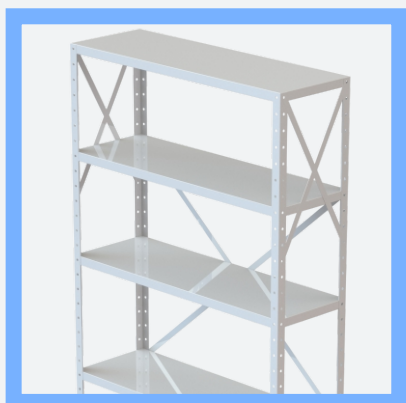

ACESSÓRIOS

x de fundo e x lateral.