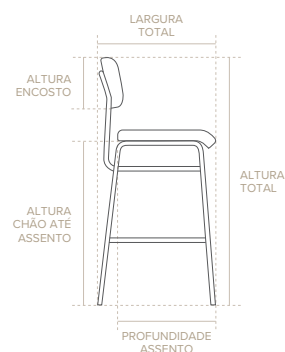

banquetas

PRODUTO	ALTURA TOTAL	ALTURA ENCOSTO	ALTURA CHÃO ATÉ ASSENTO	LARGURA ASSENTO	PROFUNDIDADE ASSENTO	LARGURA TOTAL	PESO MÁX. RECOMENDADO
ANM 2800 B	88,5 ~ 109,5 cm	27 cm	61,5 ~ 82,5 cm	40 cm	37 cm	38,1 cm diâmetro	100 kg
ANM 2802 B	87 ~ 108 cm	30 cm	59 ~ 80 cm	51,5 cm c/ braço 33,5 cm s/ braço	34,5 cm	39,5 cm diâmetro base	100 kg
ANM 2810 B	99 cm	23 cm	77 cm	36,8 cm	31 cm	44,5 cm	100 kg
ANM 6315 B	87,8 ~ 108,5 cm	28 cm	59,5 ~ 80,3 cm	44,3 cm	33 cm	38,3 cm diâmetro	100 kg
ANM 6660 B	74 cm	-	74 cm	39 cm	30 cm	45,5 cm	110 kg
ANM 6676 B	70 ~ 87 cm	-	70 ~ 87 cm	31 cm diâmetro	31 cm diâmetro	48 cm	110 kg
ANM 6930 B	77 cm	-	77 cm	30 cm	30 cm	42 cm	110 kg
ANM 6945 B	46 cm	-	46 cm	30 cm	30 cm	38 cm	110 kg
ANM 6960 B	61 cm	-	61 cm	30 cm	30 cm	40 cm	110 kg
ANM 6976 B	77 cm	-	77 cm	30 cm	30 cm	42 cm	110 kg
ANM 6990 B	101 cm	27,5 cm	77 cm	30 cm	30 cm	42 cm	110 kg
ANM 8097 B	89 cm	25 cm	66 cm	38 cm	30,5 cm	40,5 cm	100 kg
ANM 8114 B	105 cm	28 cm	76 cm	41,5 cm	38 cm	46 cm	100 kg
ANM 9800 B	87,3 ~ 108,8 cm	36 cm	59 cm	40 cm	37 cm	50 cm	100 kg