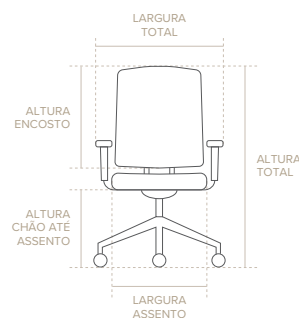

cadeiras office

PRODUTO	ALTURA TOTAL	ALTURA ENCOSTO	ALTURA CHÃO ATÉ ASSENTO	LARGURA ASSENTO	PROFUNDIDADE ASSENTO	LARGURA TOTAL	PESO MÁX. RECOMENDADO
ANM 01 P	105 ~ 115 cm	63 cm	44 ~ 54 cm	46 cm	44,5 cm	54 cm	110 kg
ANM 02 D	87,5 ~ 96 cm	44 cm	45 ~ 54 cm	46,5 cm	44 cm	55 cm	110 kg
ANM 02 F	91 cm	47 cm	44 cm	47 cm	43 cm	54 cm	110 kg
ANM 03 P	106 ~ 116 cm	63 cm	46 ~ 56 cm	46 cm	44,5 cm	54 cm	110 kg
ANM 04 D	99 ~ 90 cm	47 cm	45 ~ 54 cm	47 cm	42,5 cm	55 cm	110 kg
ANM 04 F	91 cm	47 cm	44 cm	47 cm	43 cm	54 cm	110 kg
ANM 187 F	93,5 cm	52 cm	46 cm	48 cm	50 cm	59,5 cm	100 kg
ANM 206 S	86 ~ 95,5 cm	47 cm	43,5 ~ 53 cm	44 cm	43 cm	56 cm	100 kg
ANM 207 D	99 ~ 108,5 cm	54 cm	53 ~ 43 cm	46 cm	50 cm	61 cm	100 kg
ANM 208 D	93 ~ 101 cm	57,5 cm	44 ~ 52 cm	47,5 cm	45 cm	58 cm	100 kg
ANM 312 P	128 ~ 114 cm	83 ~ 79 cm	56 ~ 46 cm	50 cm	50 cm	61 cm	100 kg
ANM 321 D	101 ~ 91,5 cm	48 cm	51 ~ 41 cm	50 cm	51 cm	60 cm	100 kg
ANM 701 P	130 ~ 116 cm	87,5 ~ 84 cm	56 ~ 46 cm	47 cm	52 cm	63 cm	100 kg