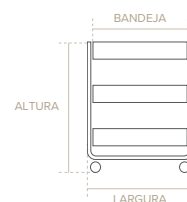

carrinho multiuso organizador

PRODUTO	ALTURA	LARGURA	PROFUNDIDADE	BANDEJAS	PESO MÁX. RECOMENDADO
ANM 6077	75 cm	44 cm	33 cm prof. total	40 x 30 cm	10 kg distribuídos