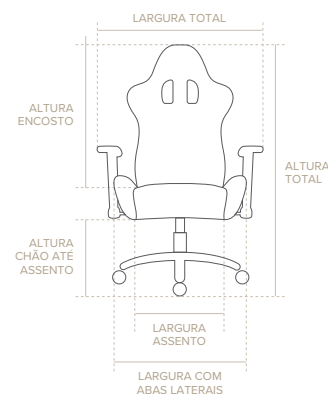

Cores: 

medidas

cadeiras office

PRODUTO	ALTURA TOTAL	ALTURA ENCOSTO	ALTURA CHÃO ATÉ ASSENTO	LARGURA ASSENTO	PROFUNDIDADE ASSENTO	LARGURA TOTAL	PESO MÁX. RECOMENDADO
ANM 01 P	105 ~ 115 cm	63 cm	44 ~ 54 cm	46 cm	44,5 cm	54 cm	110 kg
ANM 02 D	87,5 ~ 96 cm	44 cm	45 ~ 54 cm	46,5 cm	44 cm	55 cm	110 kg
ANM 02 F	91 cm	47 cm	44 cm	47 cm	43 cm	54 cm	110 kg
ANM 03 P	106 ~ 116 cm	63 cm	46 ~ 56 cm	46 cm	44,5 cm	54 cm	110 kg
ANM 04 D	99 ~ 90 cm	47 cm	45 ~ 54 cm	47 cm	42,5 cm	55 cm	110 kg
ANM 04 F	91 cm	47 cm	44 cm	47 cm	43 cm	54 cm	110 kg
ANM 187 F	93,5 cm	52 cm	46 cm	48 cm	50 cm	59,5 cm	100 kg
ANM 206 S	86 ~ 95,5 cm	47 cm	43,5 ~ 53 cm	44 cm	43 cm	56 cm	100 kg
ANM 207 D	99 ~ 108,5 cm	54 cm	53 ~ 43 cm	46 cm	50 cm	61 cm	100 kg
ANM 208 D	93 ~ 101 cm	57,5 cm	44 ~ 52 cm	47,5 cm	45 cm	58 cm	100 kg
ANM 312 P	128 ~ 114 cm	83 ~ 79 cm	56 ~ 46 cm	50 cm	50 cm	61 cm	100 kg
ANM 321 D	101 ~ 91,5 cm	48 cm	51 ~ 41 cm	50 cm	51 cm	60 cm	100 kg
ANM 701 P	130 ~ 116 cm	87,5 ~ 84 cm	56 ~ 46 cm	47 cm	52 cm	63 cm	100 kg

cadeiras gamer

PRODUTO	ALTURA TOTAL	ALTURA ENCOSTO	ALTURA CHÃO ATÉ ASSENTO	LARGURA ASSENTO	PROFUNDIDADE ASSENTO	LARGURA TOTAL	PESO MÁX. RECOMENDADO
BLX 6001 G	111 ~ 120 cm	71 cm	46 ~ 55 cm	54 cm	51 cm	68 cm	110 kg
BLX 6009 G	120,5 ~ 128,5 cm	81 cm	44 ~ 51 cm	36 cm (53 cm com as abas laterais)	51 cm	68 cm	110 kg
BLX 7211 / 12	126 ~ 135 cm	84 cm	48 ~ 56 cm	38 cm (57 cm com as abas laterais)	46,5 cm	69,5 cm	130 kg
STK 6009 G	120,5 ~ 128,5 cm	82 cm	43 ~ 53 cm	36 cm (53 cm com as abas laterais)	51 cm	67 cm	110 kg
STK 6010 G	97 ~ 105 cm	65 cm	36 ~ 45 cm	33,5 cm (46 cm com as abas laterais)	43,5 cm	61,5 cm	60 kg / Altura recomendada: até 1,60 m