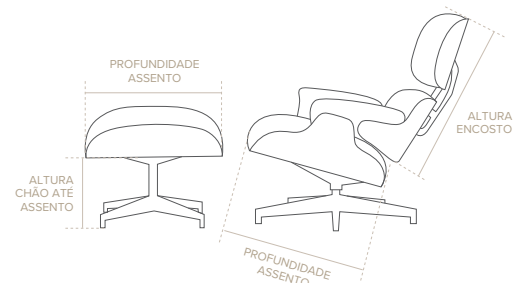

poltrona

PRODUTO	ALTURA TOTAL	ALTURA ENCOSTO	ALTURA CHÃO ATÉ ASSENTO	LARGURA ASSENTO	PROFUND. ASSENTO	LARGURA TOTAL	PESO MÁX. RECOMEND.
ANM 2118 F*	77 cm	61 cm	42 cm	45 cm (com braço 57 cm)	51 cm	78 cm	130 kg
ANM 2118 F PUFF*	41 cm	-	-	-	54 cm	62 cm	130 kg

*poltrona e puff não são vendidos separadamente