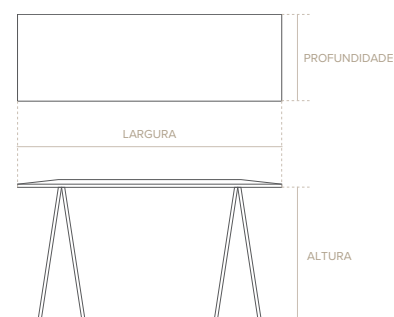

mesas

PRODUTO	ALTURA	LARGURA	PROFUNDIDADE	PESO MÁX. RECOMENDADO
ANM 0104 M	58 cm	45 cm diâmetro	-	5 kg distribuídos
ANM 0110 M	48~90 cm	40 cm diâmetro	-	5 kg distribuídos
ANM 0111 M	53 cm	45 cm	-	5 kg distribuídos
ANM 1104 M	75 cm	140 cm comprimento	70 cm profundidade	50 kg distribuídos
ANM 2004 M	73 cm	113 cm comprimento	58 cm profundidade	25 kg distribuídos
ANM 2737 M	75 cm	120 cm comprimento	60 cm profundidade	40 kg distribuídos
ANM 5022 M	32,5 cm	90 cm comprimento	60 cm profundidade	20 kg distribuídos
ANM 6202 M	40 cm	30 cm diâmetro	-	10 kg distribuídos
ANM 6205 M	45 e 40 cm	48 e 30 cm	48 e 30 cm	5 kg distribuídos
ANM 6216 M	38 cm e 40 cm	30 cm e 40 cm diâmetro	-	5 kg distribuídos
ANM 8013 M	77 cm	180 cm comprimento	90 cm profundidade	70 kg distribuídos
ANM 8083 M	77 cm	180 cm comprimento	90 cm profundidade	70 kg distribuídos