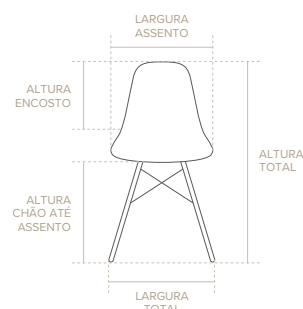

PRODUTO	ALTURA TOTAL	ALTURA ENCOSTO	ALTURA CHÃO ATÉ ASSENTO	LARGURA ASSENTO	PROFUNDIDADE ASSENTO	LARGURA TOTAL	PESO MÁX. RECOMENDADO
ANM 30 F	87 cm	45,5 cm	43,5 cm	45 cm	43 cm	54 cm	110 kg
ANM 6007 F	80 cm	40 cm	43 cm	44 cm	39,5 cm	44 cm	100 kg
ANM 6023 F	83 cm	41 cm	43 cm	43 cm	42 cm	43 cm	100 kg
ANM 6065 F	80,5 cm	41 cm	43,5 cm	47,5 cm	42 cm	47 cm	100 kg
ANM 6066 S	79 ~ 92 cm	41 cm	44 ~ 57 cm	46 cm	41 cm	56 cm	100 kg
ANM 6067 F	80,5 cm	41 cm	43,5 cm	47,5 cm	42 cm	47 cm	100 kg
ANM 6671 F	86 cm	43 cm	45 cm	35 cm	35 cm	45 cm	110 kg
ANM 6707 F	75 cm	30,5 cm (parte em polipropileno 16 cm)	44 cm	39 cm	45 cm	65 cm	100 kg
ANM 6708 F	80 cm	39 cm	42,5 cm	47 cm	39 cm	47 cm	110 kg
ANM 6709 F	75 cm	30,5 cm (parte em polipropileno 16 cm)	44 cm	39 cm	45 cm	65 cm	110 kg
ANM 6711 S	75 ~ 82 cm	30,5 cm (parte em polipropileno 16 cm)	46 ~ 53 cm	39 cm	45 cm	58 cm	110 kg
ANM 6712 S	75 ~ 82 cm	30,5 cm (parte em polipropileno 16 cm)	46 ~ 53 cm	39 cm	45 cm	58 cm	110 kg
ANM 6717 F	77 cm	34 cm	45 cm	48 cm	40,5 cm	47,5 cm	110 kg
ANM 8004 F	80 cm	40 cm	44 cm	40 cm	43 cm	61,5 cm	100 kg
ANM 8005 X	80 cm	40 cm	46 cm	40 cm	43 cm	63 cm	100 kg
ANM 8011 F	78 cm	36 cm	47,5 cm	44 cm	45 cm	52 cm	100 kg
ANM 8025 X	84,5 cm	42 cm	43 cm	45,5 cm	37,5 cm	45 cm	100 kg
ANM 8026 X	81 cm	42 cm	43 cm	45,5 cm	37,5 cm	45 cm	100 kg
ANM 8027 X	84 cm	41 cm	44 cm	44 cm	37 cm	44 cm	100 kg
ANM 8035 F PRETA	79,5 cm	38 cm	45 cm	48 cm	43,5 cm	58 cm	100 kg
ANM 8045 X	83,5 cm	41 cm	45 cm	47 cm	40 cm	54,5 cm	150 kg
ANM 8095 F	79,5 cm	35 cm	43,5 cm	38 cm	41 cm	55,5 cm	110 kg
ANM 8100 F	74 cm	40,5 cm	45,5 cm	47 cm	43 cm	51 cm	100 kg
ANM 8196 F	84 cm	39 cm	42 cm	36 cm	43 cm	48,5 cm	100 kg
ANM 8197 F	81 cm	37 cm	47 cm	35,5 cm	43 cm	62 cm	110 kg
ANM 9700 S	72,5 ~ 84 cm	34 cm	48,5 ~ 61 cm	40 cm	38,5 cm	56 cm	100 kg